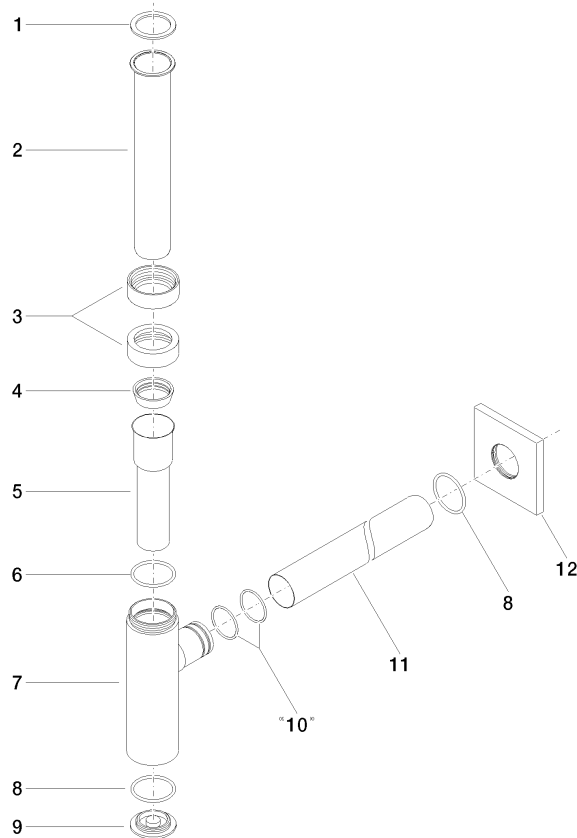

10 060 780

mm [inches]

10 060 780

Ersatzteile für die  
anderen  
Oberflächenvarianten  
finden Sie hier:  
Chrom

**Ersatzteilstückliste**

| Nr.  | Artikelnummer      | Benennung | Verbaumenge | Lieferzeit |
|--|--------------------|-----------|-------------|------------|
| 1  | 09 14 20 060 90    | Dichtung  | 1           | 2          |
| 2  | 09 28 23 007-06    | Rohr      | 1           | 10         |
| 3  | 09 23 30 022-06    | Mutter    | 2           | 10         |
| 4  | 09 14 03 015 90    | Dichtung  | 1           | 2          |
| 5  | 09 28 23 019-06    | Rohr      | 1           | -          |
| Ersatzteil nicht mehr bestellbar, bitte bestellen Sie den Nachfolgeartikel |                    |           |             |            |
| 6  | 09 14 10 149 90    | Dichtung  | 1           | 2          |
| 7  | 04 11 01 045 00-06 | Gehaeuse  | 1           | 60         |
| 8  | 09 14 10 148 90    | Dichtung  | 2           | 2          |
| 9  | 09 21 02 004-06    | Deckel    | 1           | 60         |
| 10   | 09 14 10 112 90    | Dichtung  | 2           | 2          |
| 11   | 09 28 23 018-06    | Rohr      | 1           | 10         |
| 12   | 09 27 78 021-06    | Rosette   | 1           | 60         |